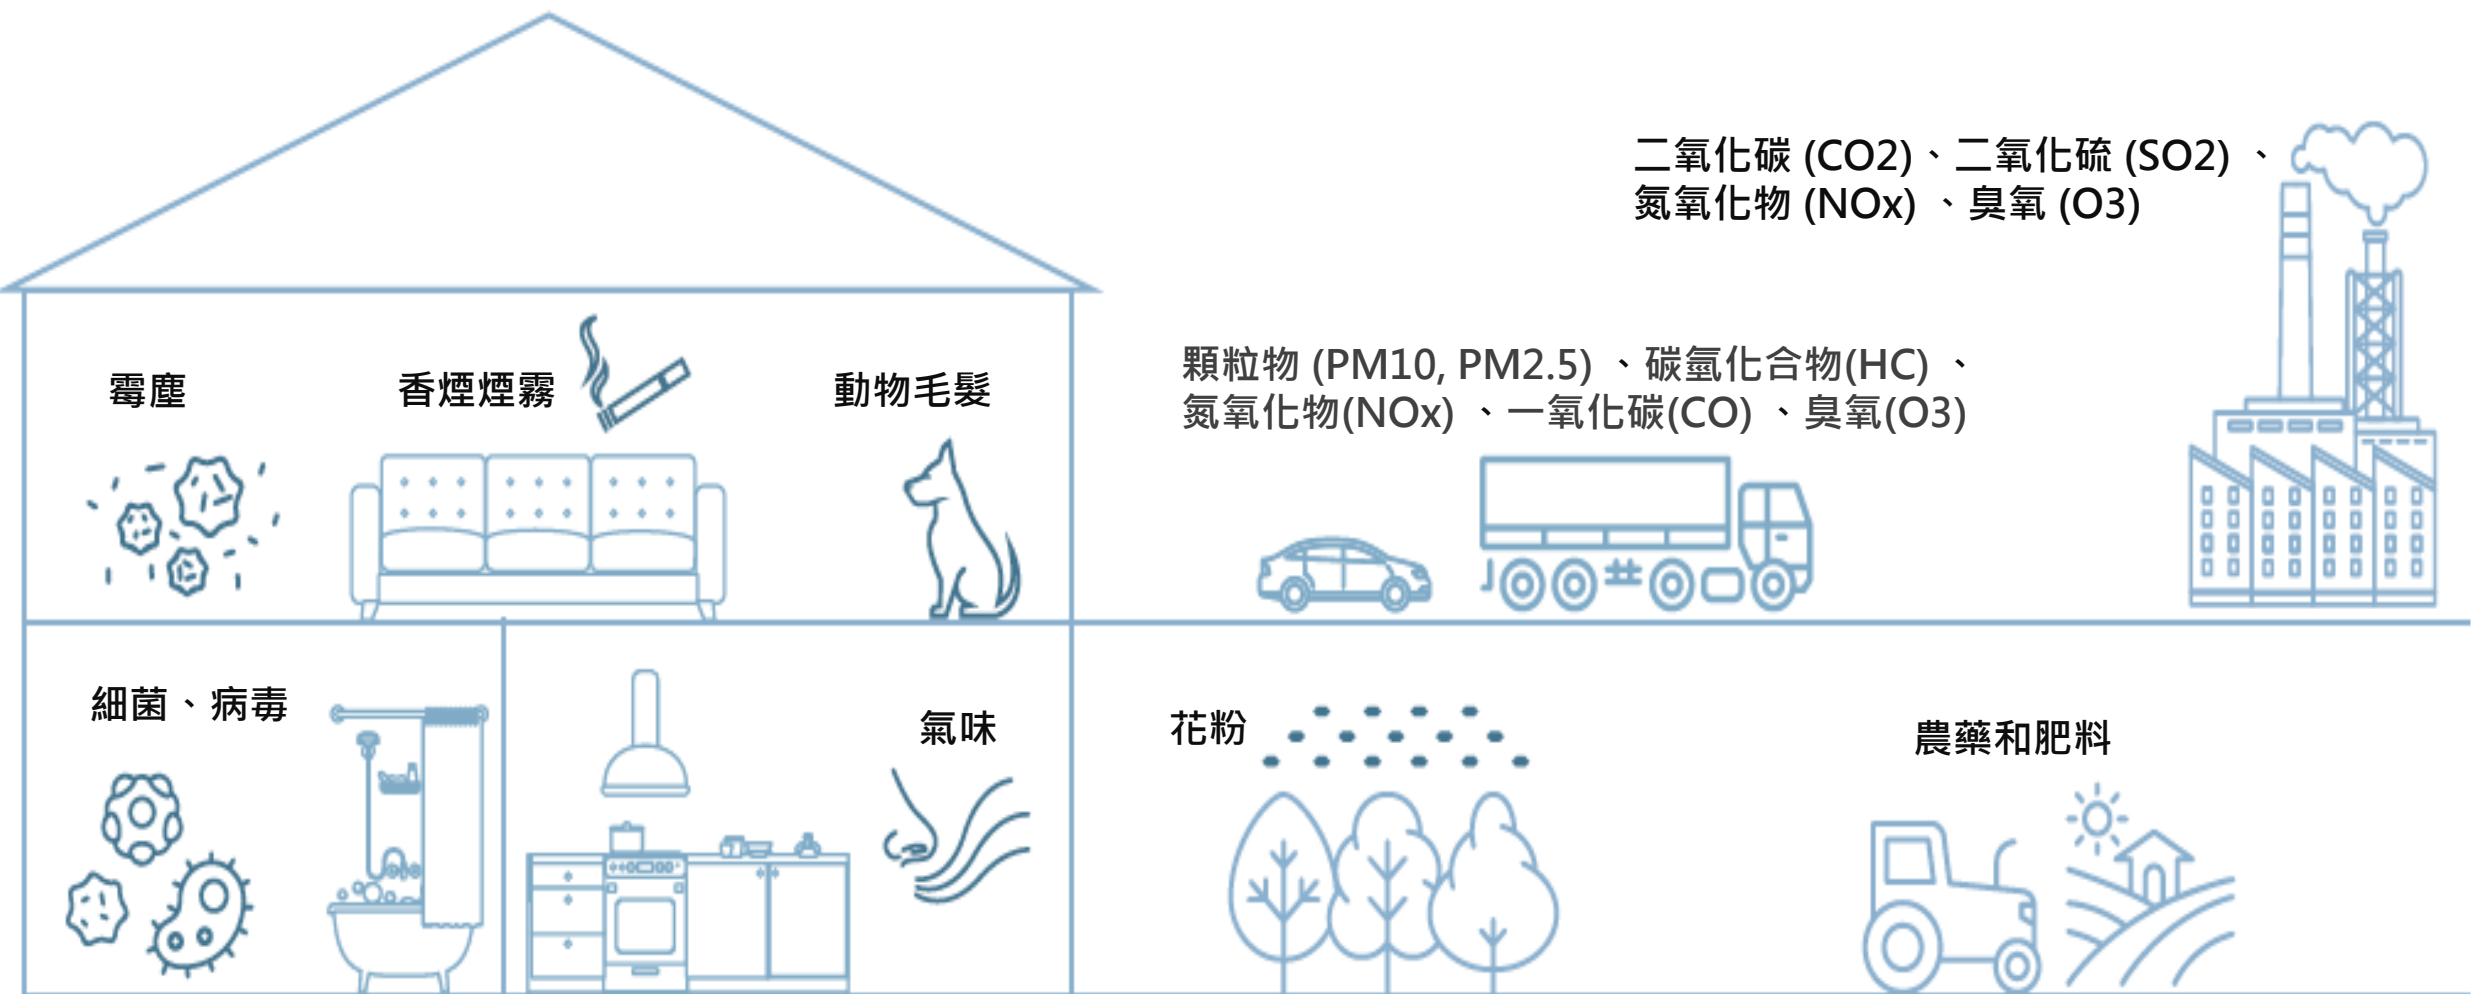

安利空氣清新機產品簡介

空氣污染就在你身邊

室內空氣污染物的水平一般比室外嚴重2至5倍

小顆粒，大問題

通過咳嗽、打噴嚏和吞嚥，
消除較大的顆粒，如PM10

較小的顆粒如PM2.5可以深入
肺部，導致肺部和心臟問題

像PM0.0024這樣有害的小顆粒，就因為
它們的微觀尺寸很小，大部分標準的濾網
都不能夠濾除

Atmosphere Sky™ 空氣清新機

- 產品配備獨特的三重濾網，能濾除逾340種污染物
- 有效過濾小至0.0024微米的微粒，濾淨效能高達99.99%
- 配合Healthy Home App應用程式，提供極「智」濾淨體驗
- 榮獲五大權威認證，值得信賴

- 採用德國頂級工藝技術研發製作的獨家渦輪摩打，能極速濾淨並高效輸出潔淨空氣。以風速5運作時，其潔淨空氣濾淨量 (CADR)*高達300CFM (Cubic Feet per Minute) (立方英尺/分鐘，1CFM \approx 0.0283立方米/分鐘)，相當於每小時可輸出510立方米的潔淨空氣。
- Atmosphere Sky™空氣清新機能快速濾淨465平方呎的室內空氣，讓室內空氣持續保持最佳品質。

前置濾網

濾除大型懸浮微粒, 如粉塵、塵蟎及毛髮等。
延長其他濾網壽命

高效能 微粒濾網

可過濾小至0.0024微米的懸浮微粒, 單次濾淨率高達99.99%

活性炭氣味濾網

可吸附空氣中有害的甲醛、總揮發性有機化合物、臭氧等化學污染物, 總吸附表面積達126萬平方米, 相當於176個標準足球場的面積。

第一階段：前置濾網

前置濾網可過濾較大污染物，如頭髮和灰塵。