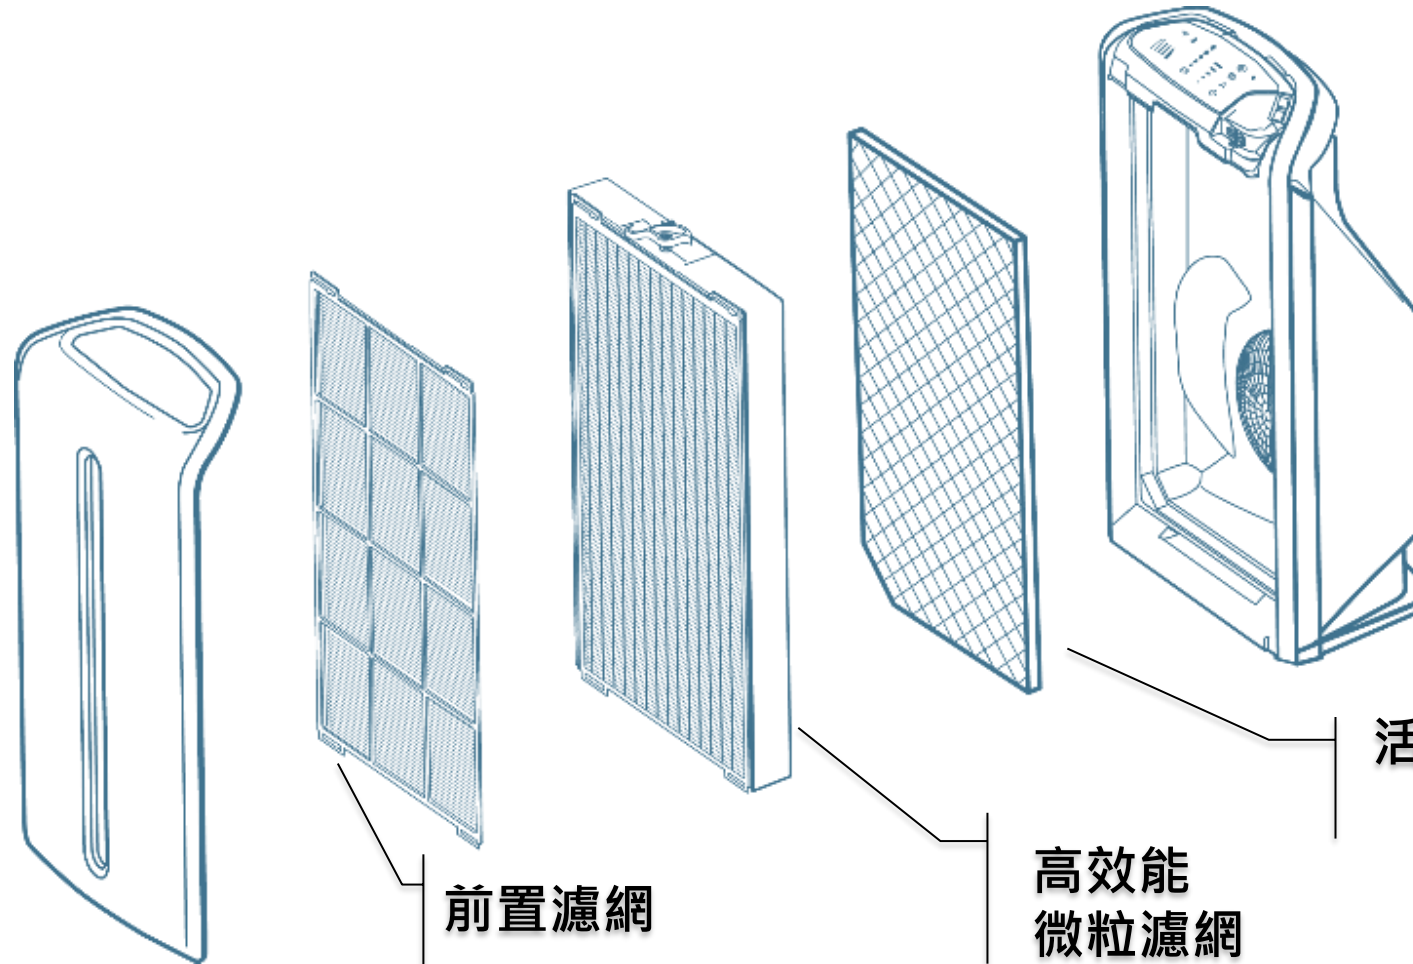

安利空氣清新機產品簡介

空氣污染就在你身邊

室內空氣污染物的水平一般比室外嚴重2至5倍

小顆粒，大問題

通過咳嗽、打噴嚏和吞嚥，
消除較大的顆粒，如PM10

較小的顆粒如PM2.5可以深入
肺部，導致肺部和心臟問題

像PM0.0024這樣有害的小顆粒，就因為
它們的微觀尺寸很小，大部分標準的濾網
都不能夠濾除

Atmosphere Sky™ 空氣清新機

- 產品配備獨特的三重濾網，能濾除逾340種污染物
- 有效過濾小至0.0024微米的微粒，濾淨效能高達99.99%
- 配合Healthy Home App應用程式，提供極「智」濾淨體驗
- 榮獲五大權威認證，值得信賴

- 採用德國頂級工藝技術研發製作的獨家渦輪摩打，能極速濾淨並高效輸出潔淨空氣。以風速5運作時，其潔淨空氣濾淨量 (CADR)*高達300CFM (Cubic Feet per Minute) (立方英尺/分鐘，1CFM \approx 0.0283立方米/分鐘)，相當於每小時可輸出510立方米的潔淨空氣。
- Atmosphere Sky™空氣清新機能快速濾淨465平方呎的室內空氣，讓室內空氣持續保持最佳品質。

前置濾網

濾除大型懸浮微粒, 如粉塵、塵蟎及毛髮等。
延長其他濾網壽命

高效能 微粒濾網

可過濾小至0.0024微米的懸浮微粒, 單次濾淨率高達99.99%

活性炭氣味濾網

可吸附空氣中有害的甲醛、總揮發性有機化合物、臭氧等化學污染物, 總吸附表面積達126萬平方米, 相當於176個標準足球場的面積。

第一階段：前置濾網

前置濾網可過濾較大污染物，如頭髮和灰塵。