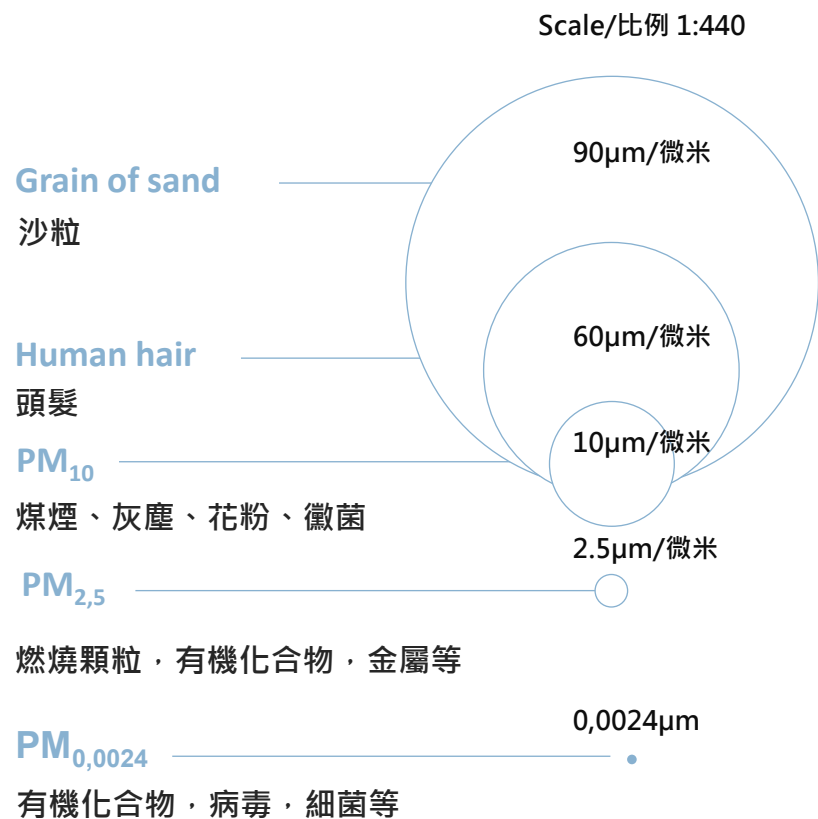

安利空氣清新機產品簡介

空氣污染就在你身邊

室內空氣污染物的水平一般比室外嚴重2至5倍

小顆粒，大問題

通過咳嗽、打噴嚏和吞嚥，
消除較大的顆粒，如PM10

較小的顆粒如PM2.5可以深入
肺部，導致肺部和心臟問題

像PM0.0024這樣有害的小顆粒，就因為
它們的微觀尺寸很小，大部分標準的濾網
都不能夠濾除

Atmosphere Sky™ 空氣清新機

- 產品配備獨特的三重濾網，能濾除逾340種污染物
- 有效過濾小至0.0024微米的微粒，濾淨效能高達99.99%
- 配合Healthy Home App應用程式，提供極「智」濾淨體驗
- 榮獲五大權威認證，值得信賴

- 採用德國頂級工藝技術研發製作的獨家渦輪摩打，能極速濾淨並高效輸出潔淨空氣。以風速5運作時，其潔淨空氣濾淨量 (CADR)*高達300CFM (Cubic Feet per Minute) (立方英尺/分鐘，1CFM \approx 0.0283立方米/分鐘)，相當於每小時可輸出510立方米的潔淨空氣。
- Atmosphere Sky™空氣清新機能快速濾淨465平方呎的室內空氣，讓室內空氣持續保持最佳品質。

前置濾網

濾除大型懸浮微粒, 如粉塵、塵蟎及毛髮等。
延長其他濾網壽命

高效能 微粒濾網

可過濾小至0.0024微米的懸浮微粒, 單次濾淨率高達99.99%

活性炭氣味濾網

可吸附空氣中有害的甲醛、總揮發性有機化合物、臭氧等化學污染物, 總吸附表面積達126萬平方米, 相當於176個標準足球場的面積。

第一階段：前置濾網

前置濾網可過濾較大污染物，如頭髮和灰塵。

第二階段：HEPA高效能微粒濾網

高效能微粒濾網

4.5

長度為4.5米

99.99%

單次濾淨率達99.99%

PM0.0024

濾除粒徑小至0.0024微米的顆粒