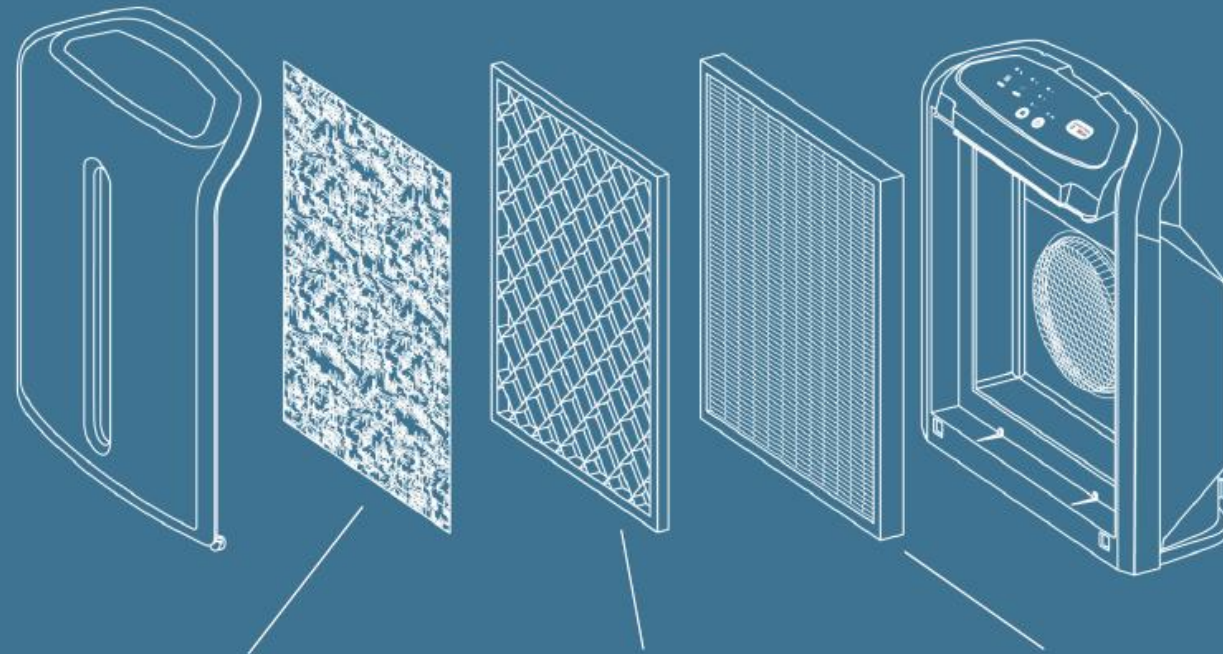

第三階段：活性碳氣味濾網

- 減少家居氣味及其他污染物
- 碳顆粒含有孔洞以增加其表面積

表面積達323,000平方米

相當於45個標準足球場

有效濾除：

- 甲醛
- 臭氧
- 揮發性有機物

Atmosphere Mini™
空氣清新機

- 3合1濾網，集前置濾網、氣味濾網及高效能微粒濾網功能於一身，強效濾除逾340種污染物
- 單次濾淨率高達99.99%，有效濾除小至0.0024微米的懸浮微粒
- 配合Atmosphere™ Connect應用程式，提供極「智」濾淨體驗
- 榮獲五大權威認證，值得信賴

三合一濾網，帶來高效三重濾淨系統

PRE-FILTER:
Larger particles
前置濾網層：
過濾較大污染物

CARBON FILTER:
Odors and gasses
活性碳氣味濾網層：
濾除異味

HEPA FILTER:
Smaller particles
HEPA 高效能微粒濾網層：
濾除微細顆粒

智能淨化系統

- Atmosphere Mini™ 空氣清新機配備智能監測系統，內設微粒感應器，可自動監測室內空氣質素。以「自動」模式運作時，能夠根據空氣中的污染物濃度自動調節濾淨風速，時刻保持室內空氣清新。
- 提供三段風速及兩種模式，包括夜間模式及自動模式。操作介面設計簡約、先進智能，輕觸按鈕便可操作各種功能，隨心所欲掌控室內空氣質素。